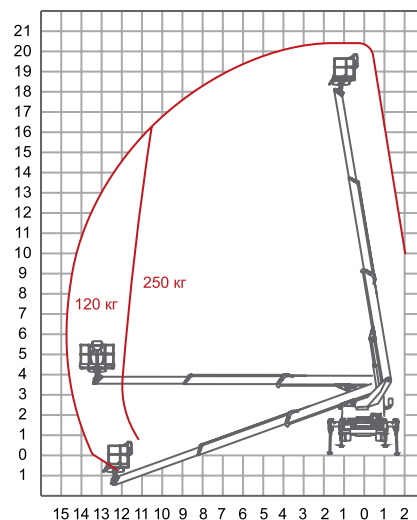

АВТОГИДРОПОДЪЕМНИК PALFINGER P 190T на шасси ГАЗ 33081

ТЕХНИЧЕСКИЕ ХАРАКТЕРИСТИКИ

Максимальная высота подъема, м	19 (по EN 280)
Максимальный горизонтальный вылет, м	13,7
Грузоподъемность корзины, кг (на вылете 11,0 м)	250
Грузоподъемность корзины, кг (на максимальном вылете 13,7 м)	80
Размеры корзины, мм (длина*ширина*высота)	1700*850*1100
Угол поворота люльки, град.	+90...-90
Угол поворота подъемника, град.	288

СХЕМА РАБОЧЕЙ ЗОНЫ

ОСНОВНЫЕ ПРЕИМУЩЕСТВА

- Максимальная грузоподъемность 250 кг.
- Горизонтальный вылет 13,7 м.
- Простая и надежная пропорциональная гидравлическая система управления.
- Телескопическая конструкция стрелы.
- 2-х местная алюминиевая корзина увеличенного размера.
- Электророзетка 230В в корзине.
- Трубопровод подвода воды/воздуха в корзине.
- Электроизоляция 1000В.
- Датчик ОПГ в корзине.
- Возможность 2-х вариантов исполнения – с корзиной над кабиной и над задним свесом.
- Планируемая локализация производства в РФ.

PALFINGER

**ПОДЪЕМНЫЕ
МАШИНЫ**

АВТОГИДРОПОДЪЕМНИК PALFINGER P 190T

ТЕХНИЧЕСКИЕ ХАРАКТЕРИСТИКИ

Максимальная высота подъема, м	19 (по EN 280)
Максимальный горизонтальный вылет, м	14,8
Грузоподъемность корзины, кг (на вылете 12,0 м)	250
Грузоподъемность корзины, кг (на максимальном вылете 14,8 м)	120
Размеры корзины, мм (длина*ширина*высота)	1700*850*1100
Угол поворота люльки, град.	+90...-90
Угол поворота подъемника, град.	370

СХЕМА РАБОЧЕЙ ЗОНЫ

ОСНОВНЫЕ ПРЕИМУЩЕСТВА

- Максимальная грузоподъемность 250 кг.
- Горизонтальный вылет 14,8 м.
- Простая и надежная пропорциональная гидравлическая система управления.
- Телескопическая конструкция стрелы.
- 2-х местная алюминиевая корзина увеличенного размера.
- Электророзетка 230В в корзине.
- Трубопровод подвода воды/воздуха в корзине.
- Электроизоляция 1000В.
- Датчик ОПГ в корзине.
- Возможность 2-х вариантов исполнения – с корзиной над кабиной и над задним свесом.
- Планируемая локализация производства в РФ.