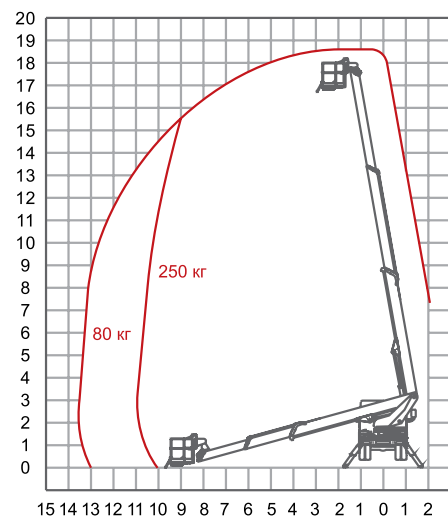

АВТОГИДРОПОДЪЕМНИК PALFINGER P 190T на шасси ГАЗ 33081

ТЕХНИЧЕСКИЕ ХАРАКТЕРИСТИКИ

Максимальная высота подъема, м	19 (по EN 280)
Максимальный горизонтальный вылет, м	13,7
Грузоподъемность корзины, кг (на вылете 11,0 м)	250
Грузоподъемность корзины, кг (на максимальном вылете 13,7 м)	80
Размеры корзины, мм (длина*ширина*высота)	1700*850*1100
Угол поворота люльки, град.	+90...-90
Угол поворота подъемника, град.	288

СХЕМА РАБОЧЕЙ ЗОНЫ

ОСНОВНЫЕ ПРЕИМУЩЕСТВА

- Максимальная грузоподъемность 250 кг.
- Горизонтальный вылет 13,7 м.
- Простая и надежная пропорциональная гидравлическая система управления.
- Телескопическая конструкция стрелы.
- 2-х местная алюминиевая корзина увеличенного размера.
- Электророзетка 230В в корзине.
- Трубопровод подвода воды/воздуха в корзине.
- Электроизоляция 1000В.
- Датчик ОПГ в корзине.
- Возможность 2-х вариантов исполнения – с корзиной над кабиной и над задним свесом.
- Планируемая локализация производства в РФ.

PALFINGER

**ПОДЪЕМНЫЕ
МАШИНЫ**

АВТОГИДРОПОДЪЕМНИК PALFINGER P 190T

ТЕХНИЧЕСКИЕ ХАРАКТЕРИСТИКИ

Максимальная высота подъема, м	19 (по EN 280)
Максимальный горизонтальный вылет, м	14,8
Грузоподъемность корзины, кг (на вылете 12,0 м)	250
Грузоподъемность корзины, кг (на максимальном вылете 14,8 м)	120
Размеры корзины, мм (длина*ширина*высота)	1700*850*1100
Угол поворота люльки, град.	+90...-90
Угол поворота подъемника, град.	370

СХЕМА РАБОЧЕЙ ЗОНЫ

ОСНОВНЫЕ ПРЕИМУЩЕСТВА

- Максимальная грузоподъемность 250 кг.
- Горизонтальный вылет 14,8 м.
- Простая и надежная пропорциональная гидравлическая система управления.
- Телескопическая конструкция стрелы.
- 2-х местная алюминиевая корзина увеличенного размера.
- Электророзетка 230В в корзине.
- Трубопровод подвода воды/воздуха в корзине.
- Электроизоляция 1000В.
- Датчик ОПГ в корзине.
- Возможность 2-х вариантов исполнения – с корзиной над кабиной и над задним свесом.
- Планируемая локализация производства в РФ.