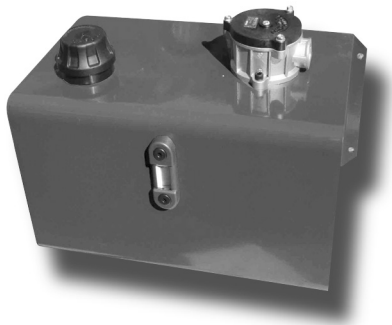

Depósitos de Aceite Oil Tank

código code

VARIOS

25 / 35 L

Montaje Lateral
Side Mount

Descripción Description

Depósito de montaje lateral con filtro y nivel de aceite. Acabado en chapa de acero pintada.

Oil Tank for side mounting, filter & level indicator are included. Finished in painted steel.

Datos Principales Main Data

Capacidad Capacity (L)		25 L	35 L
Codigo Code		9026910	9027010
Peso Weight (Kg)		11	14
Dimensiones Dimensions	A	430	550
	B	250	370
	C	380	500

Notas Notes

1	Tapón de llenado	1	Oil charging plug
2	Filtro de Aceite	2	Oil filter
3	Indicador de nivel	3	Level indicator
4	Racor de aspiración 1" Gas	4	Suction pipe 1" BSP