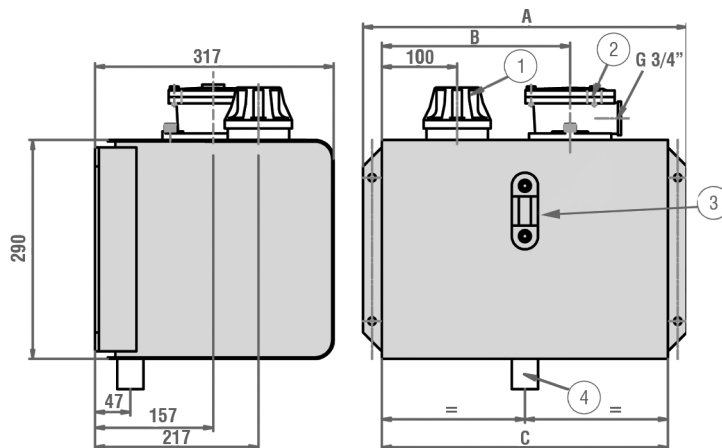

Depósitos de Aceite Oil Tank

código code

VARIOS

25 / 35 L

Montaje Lateral
Side Mount

Descripción Description

Depósito de montaje lateral con filtro y nivel de aceite. Acabado en chapa de acero pintada.

Oil Tank for side mounting, filter & level indicator are included. Finished in painted steel.

Datos Principales Main Data

Capacidad Capacity (L)		25 L	35 L
Codigo Code		9026910	9027010
Peso Weight (Kg)		11	14
Dimensiones Dimensions	A	430	550
	B	250	370
	C	380	500

Notas Notes

1	Tapón de llenado	1	Oil charging plug
2	Filtro de Aceite	2	Oil filter
3	Indicador de nivel	3	Level indicator
4	Racor de aspiración 1" Gas	4	Suction pipe 1" BSP