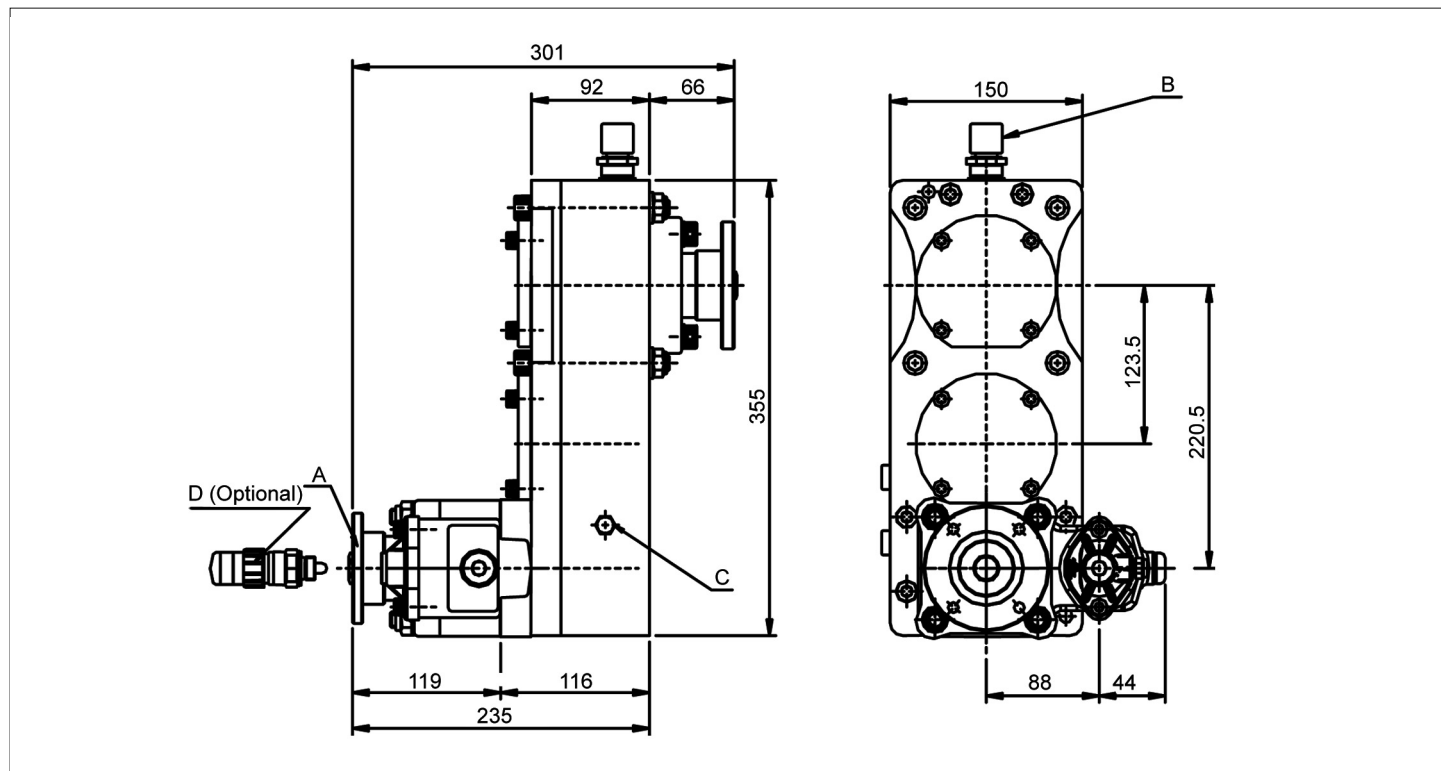

código code

6010199

Caja Gearbox Multiplicadora Gear Up Box

Potencia Media
Medium Duty

Notas Notes

A	Brida de transmisión	A	Flange drive
B	Tapón desvaporizador	B	Oil vent Plug
C	Tapón de nivel de aceite	C	Oil level plug

Tipo de aceite: SAE 80W 90 Oil type: SAE 80W 90