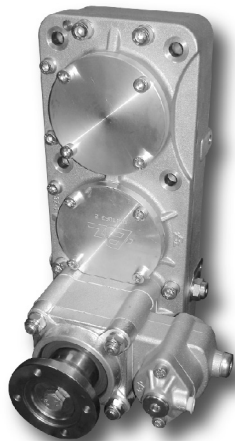

código code

6010199

# Caja Gearbox Multiplicadora Gear Up Box

Potencia Media  
Medium Duty

## Descripción Description

Caja multiplicadora, 3 ejes, vertical de media potencia. Con salida accionada neumáticamente.

Vertical gear up box medium power with pneumatically shifted output.