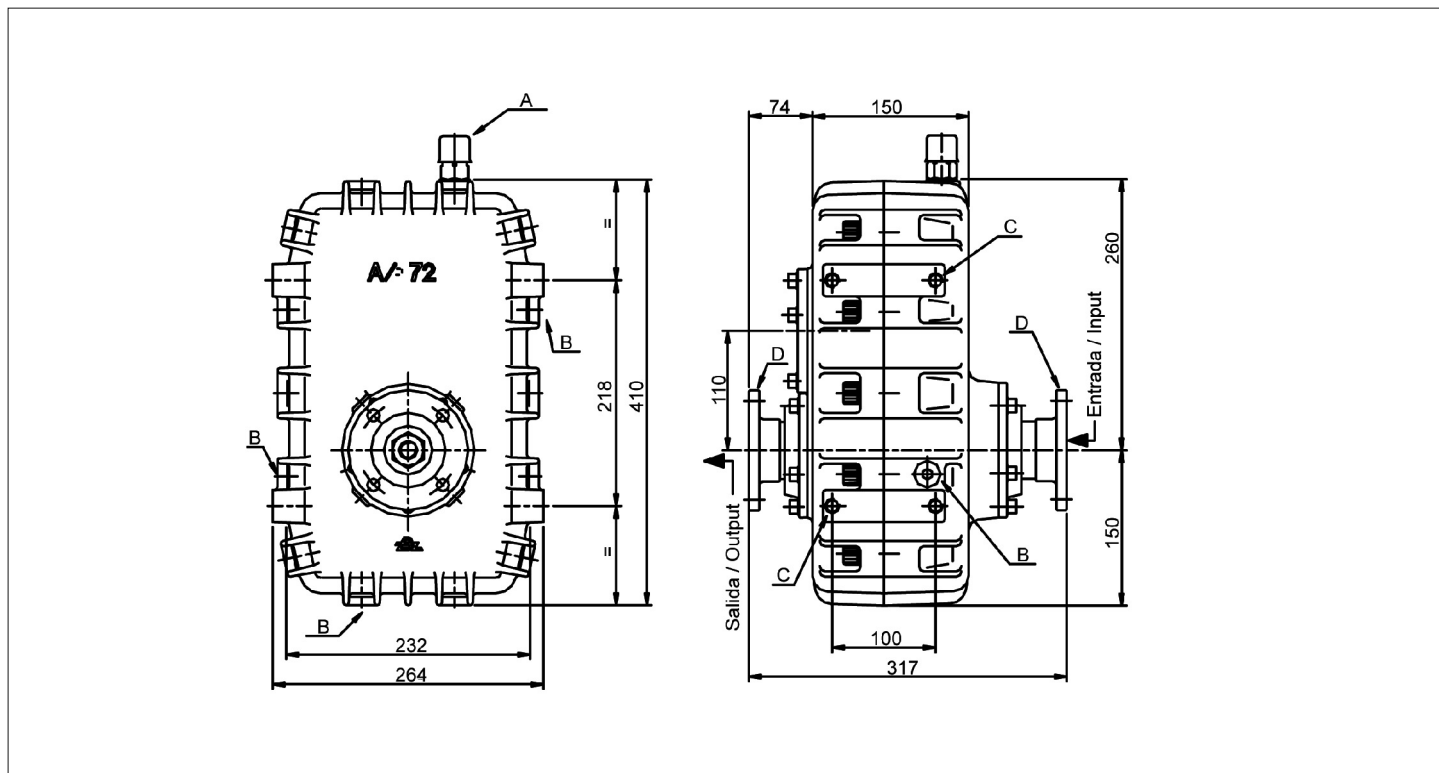

código code

VARIOS

Caja Gearbox Multiplicadora Gear Up Box

Alta potencia

High power (Heavy Duty)

Notas Notes

A	Desvaporizador	A	Oil vent
B	Tapones de llenado, vaciado y nivel de aceite	B	Oil charging, drain and level plugs
C	Taladros de anclaje. (M14x2)	C	Fitting holes (M14x2)
D	Platos de transmisión	D	Flanges drive

Tipo de aceite: SAE 80W 90 Oil type: SAE 80W 90